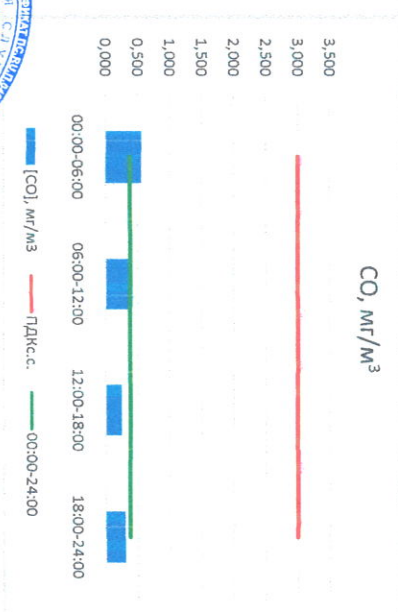

Руководитель филиала ЦЛЭИ
по Смоленской области

И.П. Евсеев

Начальник отдела - завлующий лабораторией

С.В. Бобкова

Отчёт о состоянии атмосферного воздуха за 27.03.2021 г.

Направление ветра	[NO _x], мкг/м ³	[NO ₂], мкг/м ³	[CO], мкг/м ³	[SO ₂], мкг/м ³	[Пыль], мкг/м ³	
00:00-06:00	3ЮЗ	13,223	33,029	0,278	0,849	2,835
06:00-12:00	3ЮЗ	24,422	23,640	0,435	0,899	35,011
12:00-18:00	ЗСЗ	0,000	4,650	0,311	0,625	8,925
18:00-24:00	ЮЮЗ	15,452	31,606	0,378	0,618	1,712
00:00-24:00	3ЮЗ	13,274	23,231	0,351	0,748	12,121
ПДК _{с.с.}	-	60,0	40,0	3,0	50,0	150,0

Руководитель филиала ФЦЭТМ
по Смоленской области

(Signature)

Ю.П. Евсеев

Начальник отдела - завсучущий
лабораторией

(Signature)

С.В. Бобкова

Отчёт о состоянии атмосферного воздуха за 28.03.2021 г.

Направление ветра	[NO], мкг/м ³	[NO ₂], мкг/м ³	[CO], мкг/м ³	[SO ₂], мкг/м ³	[Пыль], мкг/м ³	
00:00-06:00	ЮВ	27,697	34,148	0,562	0,000	28,106
06:00-12:00	ЮВ	14,114	19,908	0,365	0,340	58,553
12:00-18:00	Ю	0,028	5,140	0,243	2,491	33,396
18:00-24:00	ЮВ	3,328	20,040	0,305	3,035	65,857
00:00-24:00	ЮВ	11,839	22,147	0,381	1,551	50,969
ПДК _{с.с.}	-	60,0	40,0	3,0	50,0	150,0