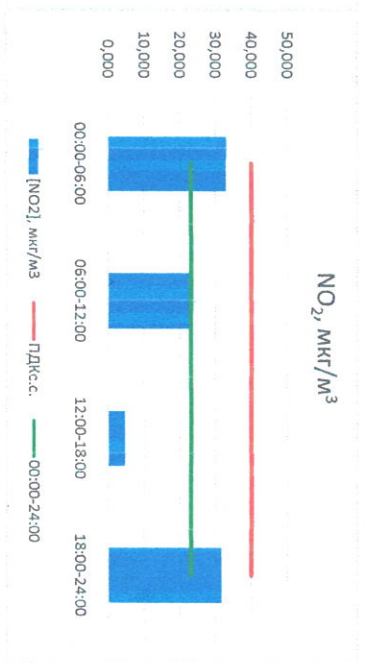

Отчёт о состоянии атмосферного воздуха за 26.03.2021 г.

Направление ветра	[NO ₁], мкг/м ³	[NO ₂], мкг/м ³	[CO], мкг/м ³	[SO ₂], мкг/м ³	[Пыль], мкг/м ³	
00:00-06:00	ЮЮВ	13,223	33,029	0,278	0,849	2,835
06:00-12:00	ЮЮЗ	24,422	23,640	0,435	0,899	35,011
12:00-18:00	З	0,000	4,650	0,311	0,625	8,925
18:00-24:00	З	15,452	31,606	0,378	0,618	1,712
00:00-24:00	ЮЗ	13,274	23,231	0,351	0,748	12,121
ПДК,с.с.	-	60,0	40,0	3,0	50,0	150,0

Руководитель филиала ЦЛЭИ
по Смоленской области

И.П. Евсеев

Начальник отдела - завлующий лабораторией

С.В. Бобкова

Отчёт о состоянии атмосферного воздуха за 27.03.2021 г.

Направление ветра	[NO _x], мкг/м ³	[NO ₂], мкг/м ³	[CO], мкг/м ³	[SO ₂], мкг/м ³	[Пыль], мкг/м ³	
00:00-06:00	3ЮЗ	13,223	33,029	0,278	0,849	2,835
06:00-12:00	3ЮЗ	24,422	23,640	0,435	0,899	35,011
12:00-18:00	ЗСЗ	0,000	4,650	0,311	0,625	8,925
18:00-24:00	ЮЮЗ	15,452	31,606	0,378	0,618	1,712
00:00-24:00	3ЮЗ	13,274	23,231	0,351	0,748	12,121
ПДК _{с.с.}	-	60,0	40,0	3,0	50,0	150,0