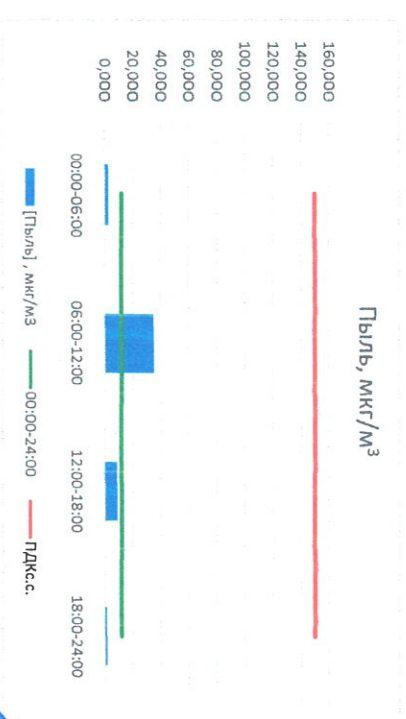

Отчёт о состоянии атмосферного воздуха за 26.03.2021 г.

Направление ветра	[NO ₁], мкг/м ³	[NO ₂], мкг/м ³	[CO], мкг/м ³	[SO ₂], мкг/м ³	[Пыль], мкг/м ³	
00:00-06:00	ЮЮВ	13,223	33,029	0,278	0,849	2,835
06:00-12:00	ЮЮЗ	24,422	23,640	0,435	0,899	35,011
12:00-18:00	З	0,000	4,650	0,311	0,625	8,925
18:00-24:00	З	15,452	31,606	0,378	0,618	1,712
00:00-24:00	ЮЗ	13,274	23,231	0,351	0,748	12,121
ПДК,с.с.	-	60,0	40,0	3,0	50,0	150,0

Руководитель филиала ЦЛЭИ
по Смоленской области

И.П. Евсеев

Начальник отдела - завлующий лабораторией

С.В. Бобкова

Отчёт о состоянии атмосферного воздуха за 27.03.2021 г.

Направление ветра	[NO _x], мкг/м ³	[NO ₂], мкг/м ³	[CO], мкг/м ³	[SO ₂], мкг/м ³	[Пыль], мкг/м ³	
00:00-06:00	3ЮЗ	13,223	33,029	0,278	0,849	2,835
06:00-12:00	3ЮЗ	24,422	23,640	0,435	0,899	35,011
12:00-18:00	ЗСЗ	0,000	4,650	0,311	0,625	8,925
18:00-24:00	ЮЮЗ	15,452	31,606	0,378	0,618	1,712
00:00-24:00	3ЮЗ	13,274	23,231	0,351	0,748	12,121
ПДК _{с.с.}	-	60,0	40,0	3,0	50,0	150,0