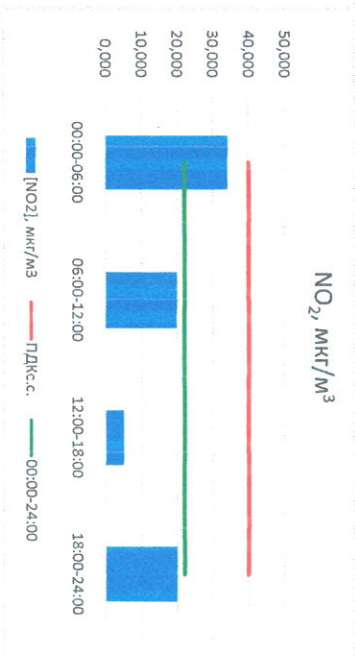

Руководитель филиала ФЦЭТМ
по Смоленской области

(Signature)

Ю.П. Евсеев

Начальник отдела - завсучущий
лабораторией

(Signature)

С.В. Бобкова

Отчёт о состоянии атмосферного воздуха за 28.03.2021 г.

Направление ветра	[NO], мкг/м ³	[NO ₂], мкг/м ³	[CO], мкг/м ³	[SO ₂], мкг/м ³	[Пыль], мкг/м ³	
00:00-06:00	ЮВ	27,697	34,148	0,562	0,000	28,106
06:00-12:00	ЮВ	14,114	19,908	0,365	0,340	58,553
12:00-18:00	Ю	0,028	5,140	0,243	2,491	33,396
18:00-24:00	ЮВ	3,328	20,040	0,305	3,035	65,857
00:00-24:00	ЮВ	11,839	22,147	0,381	1,551	50,969
ПДК _{с.с.}	-	60,0	40,0	3,0	50,0	150,0