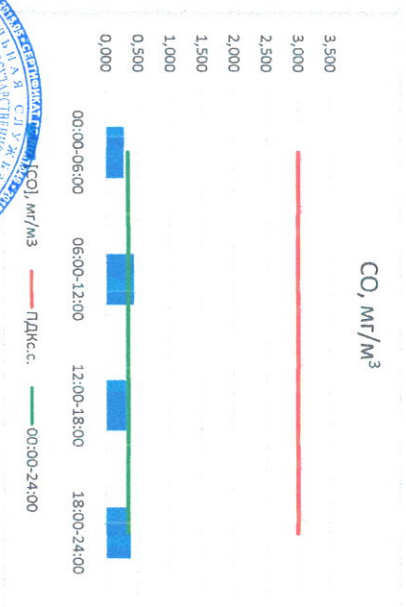

Отчёт о состоянии атмосферного воздуха за 26.03.2021 г.

Направление ветра	[NO ₁], мкг/м ³	[NO ₂], мкг/м ³	[CO], мкг/м ³	[SO ₂], мкг/м ³	[Пыль], мкг/м ³	
00:00-06:00	ЮЮВ	13,223	33,029	0,278	0,849	2,835
06:00-12:00	ЮЮЗ	24,422	23,640	0,435	0,899	35,011
12:00-18:00	З	0,000	4,650	0,311	0,625	8,925
18:00-24:00	З	15,452	31,606	0,378	0,618	1,712
00:00-24:00	ЮЗ	13,274	23,231	0,351	0,748	12,121
ПДК,с.с.	-	60,0	40,0	3,0	50,0	150,0

Руководитель филиала ЦЛЭИ
по Смоленской области

И.П. Евсеев

Начальник отдела - завлующий лабораторией

С.В. Бобкова

Отчёт о состоянии атмосферного воздуха за 27.03.2021 г.

Направление ветра	[NO _x], мкг/м ³	[NO ₂], мкг/м ³	[CO], мкг/м ³	[SO ₂], мкг/м ³	[Пыль], мкг/м ³	
00:00-06:00	3ЮЗ	13,223	33,029	0,278	0,849	2,835
06:00-12:00	3ЮЗ	24,422	23,640	0,435	0,899	35,011
12:00-18:00	ЗСЗ	0,000	4,650	0,311	0,625	8,925
18:00-24:00	ЮЮЗ	15,452	31,606	0,378	0,618	1,712
00:00-24:00	3ЮЗ	13,274	23,231	0,351	0,748	12,121
ПДК _{с.с.}	-	60,0	40,0	3,0	50,0	150,0