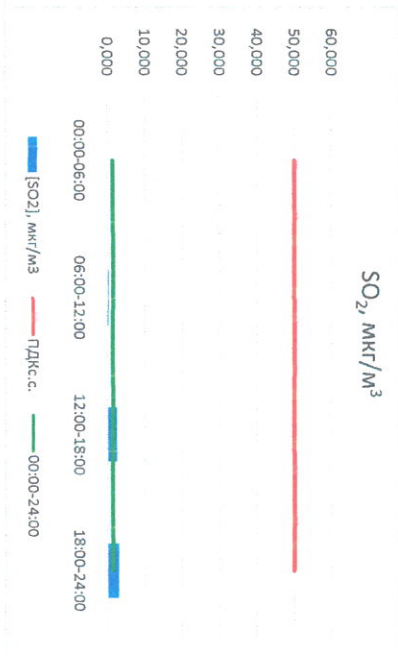

Руководитель филиала ФЦЭТМ
по Смоленской области

(Signature)

Ю.П. Евсеев

Начальник отдела - завсучущий
лабораторией

(Signature)

С.В. Бобкова

Отчёт о состоянии атмосферного воздуха за 28.03.2021 г.

Направление ветра	[NO], мкг/м ³	[NO ₂], мкг/м ³	[CO], мкг/м ³	[SO ₂], мкг/м ³	[Пыль], мкг/м ³	
00:00-06:00	ЮВ	27,697	34,148	0,562	0,000	28,106
06:00-12:00	ЮВ	14,114	19,908	0,365	0,340	58,553
12:00-18:00	Ю	0,028	5,140	0,243	2,491	33,396
18:00-24:00	ЮВ	3,328	20,040	0,305	3,035	65,857
00:00-24:00	ЮВ	11,839	22,147	0,381	1,551	50,969
ПДК _{с.с.}	-	60,0	40,0	3,0	50,0	150,0