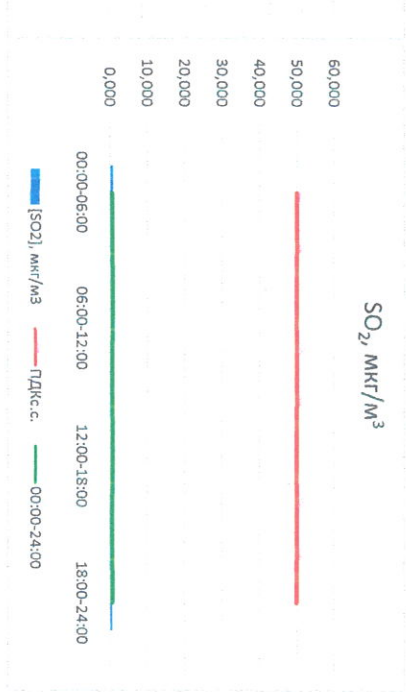

Руководитель филиала ЦЛЭИ
по Смоленской области

И.П. Евсеев

Начальник отдела - завлующий лабораторией

С.В. Бобкова

Отчёт о состоянии атмосферного воздуха за 27.03.2021 г.

Направление ветра	[NO _x], мкг/м ³	[NO ₂], мкг/м ³	[CO], мкг/м ³	[SO ₂], мкг/м ³	[Пыль], мкг/м ³	
00:00-06:00	3ЮЗ	13,223	33,029	0,278	0,849	2,835
06:00-12:00	3ЮЗ	24,422	23,640	0,435	0,899	35,011
12:00-18:00	ЗСЗ	0,000	4,650	0,311	0,625	8,925
18:00-24:00	ЮЮЗ	15,452	31,606	0,378	0,618	1,712
00:00-24:00	3ЮЗ	13,274	23,231	0,351	0,748	12,121
ПДК _{с.с.}	-	60,0	40,0	3,0	50,0	150,0