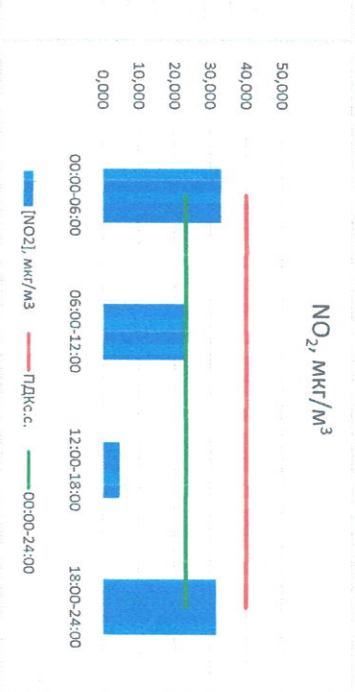

Руководитель филиала ЦЛЭИ
по Смоленской области

И.П. Евсеев

Начальник отдела - завлующий лабораторией

С.В. Бобкова

Отчёт о состоянии атмосферного воздуха за 27.03.2021 г.

Направление ветра	[NO _x], мкг/м ³	[NO ₂], мкг/м ³	[CO], мкг/м ³	[SO ₂], мкг/м ³	[Пыль], мкг/м ³	
00:00-06:00	3ЮЗ	13,223	33,029	0,278	0,849	2,835
06:00-12:00	3ЮЗ	24,422	23,640	0,435	0,899	35,011
12:00-18:00	ЗСЗ	0,000	4,650	0,311	0,625	8,925
18:00-24:00	ЮЮЗ	15,452	31,606	0,378	0,618	1,712
00:00-24:00	3ЮЗ	13,274	23,231	0,351	0,748	12,121
ПДК _{с.с.}	-	60,0	40,0	3,0	50,0	150,0

Руководитель филиала ФЦЭТМ
по Смоленской области

(Signature)

Ю.П. Евсеев

Начальник отдела - завсучущий
лабораторией

(Signature)

С.В. Бобкова

Отчёт о состоянии атмосферного воздуха за 28.03.2021 г.

Направление ветра	[NO], мкг/м ³	[NO ₂], мкг/м ³	[CO], мкг/м ³	[SO ₂], мкг/м ³	[Пыль], мкг/м ³	
00:00-06:00	ЮВ	27,697	34,148	0,562	0,000	28,106
06:00-12:00	ЮВ	14,114	19,908	0,365	0,340	58,553
12:00-18:00	Ю	0,028	5,140	0,243	2,491	33,396
18:00-24:00	ЮВ	3,328	20,040	0,305	3,035	65,857
00:00-24:00	ЮВ	11,839	22,147	0,381	1,551	50,969
ПДК _{с.с.}	-	60,0	40,0	3,0	50,0	150,0