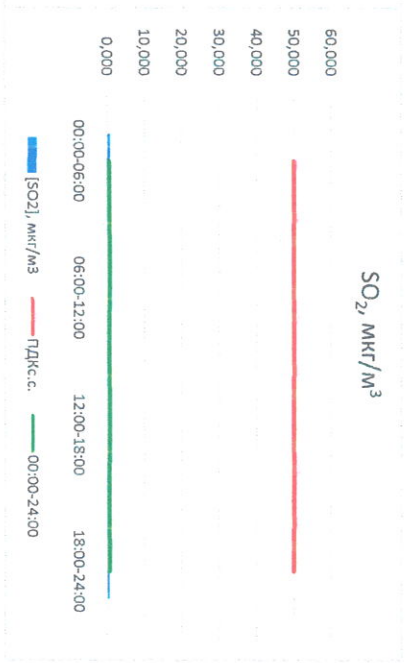

Отчёт о состоянии атмосферного воздуха за 26.03.2021 г.

Направление ветра	[NO ₁], мкг/м ³	[NO ₂], мкг/м ³	[CO], мкг/м ³	[SO ₂], мкг/м ³	[Пыль], мкг/м ³	
00:00-06:00	ЮЮВ	13,223	33,029	0,278	0,849	2,835
06:00-12:00	ЮЮЗ	24,422	23,640	0,435	0,899	35,011
12:00-18:00	З	0,000	4,650	0,311	0,625	8,925
18:00-24:00	З	15,452	31,606	0,378	0,618	1,712
00:00-24:00	ЮЗ	13,274	23,231	0,351	0,748	12,121
ПДК,с.с.	-	60,0	40,0	3,0	50,0	150,0

Руководитель филиала ЦЛЭИ
по Смоленской области

И.П. Евсеев

Начальник отдела - завлующий лабораторией

С.В. Бобкова

Отчёт о состоянии атмосферного воздуха за 27.03.2021 г.

Направление ветра	[NO _x], мкг/м ³	[NO ₂], мкг/м ³	[CO], мкг/м ³	[SO ₂], мкг/м ³	[Пыль], мкг/м ³	
00:00-06:00	3ЮЗ	13,223	33,029	0,278	0,849	2,835
06:00-12:00	3ЮЗ	24,422	23,640	0,435	0,899	35,011
12:00-18:00	ЗСЗ	0,000	4,650	0,311	0,625	8,925
18:00-24:00	ЮЮЗ	15,452	31,606	0,378	0,618	1,712
00:00-24:00	3ЮЗ	13,274	23,231	0,351	0,748	12,121
ПДК _{с.с.}	-	60,0	40,0	3,0	50,0	150,0